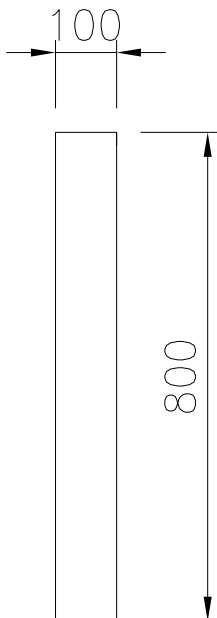

### Konstrukcija

- Zaštita od vode IPX5.
- Radna ploha 2mm u od nehrđajućeg čelika 1.4301 (AISI 304).
- Ravna radna ploha sa minimalnim mogućim zonama nečistoća za jednostavno čišćenje cjelokupne površine.
- Unutarnji okvir sa čvrstom konstrukcijom od nehrđajućeg čelika debljine 2mm i 3mm u 1.4301 (AISI 304).
- Uređaj izrađen u skladu sa DIN 18860\_2 i 20mm debljine okapnice.

### Opcijska dodatna oprema

- Set za spoj vodilica, 800mm PNC 912500
- Sklopna polica 300x800mm PNC 912577
- Sklopna polica 400x800mm PNC 912578
- Fiksna bočna polica 200x800mm PNC 912583
- Fiksna bočna polica 300x800mm PNC 912584
- Fiksna bočna polica 400x800mm PNC 912585
- Set spoja vodilica, modular 80 PNC 912971   
(na lijevo) za ProThermetic podizajući (na desno);  
ProThermetic statični (na lijevo) za ProThermetic (na desno)
- Set spoja vodilica, modular 80 PNC 912972   
(na desno) za ProThermetic podizajući (na lijevo);  
ProThermetic statični (na desno) za ProThermetic (na lijevo)
- Završni set, flush-spoj, lijevo PNC 913109
- Završni set, flush-spoj, desno PNC 913110
- Završni set (12,5mm) za ThermaLine 80 jedinice, lijevo PNC 913200
- Završni set (12,5mm) za ThermaLine 80 jedinice, desno PNC 913201
- T- spoj vodilice za instaciju leđa na leđa, bez povišenja, 2000mm PNC 913227
- Umetak profila- d=800mm PNC 913230
- Završni set, (12,5m) za instalacije leđa na leđa, lijevo PNC 913249

ODOBRENJE: \_\_\_\_\_

- Završni set, (12,5mm) za instalacije PNC 913250   
leđa na leđa, desno
- Završni set, flush spoj, za instalaciju PNC 913253   
leđa na leđa, lijevo
- Završni set, flush spoj, za instalaciju PNC 913254   
leđa na leđa, desno

Prednja/e

Bočna/o

Gornja/e

**Ključne informacije:**

Vanjske dimenzije, širina: 588102 (MANABAAOOO)	100 mm
Vanjske dimenzije, dubina:	800 mm
Vanjske dimenzije, visina:	250 mm
Neto težina:	5 kg