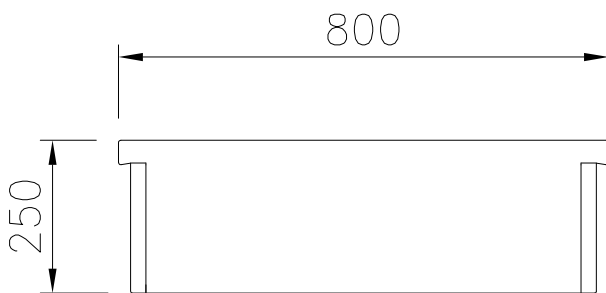

ODOBRENJE: \_\_\_\_\_

- Završni set, (12,5mm) za instalacije PNC 913250   
leđa na leđa, desno
- Završni set, flush spoj, za instalaciju PNC 913253   
leđa na leđa, lijevo
- Završni set, flush spoj, za instalaciju PNC 913254   
leđa na leđa, desno

Prednja/e

Bočna/o

Gornja/e

**Ključne informacije:**

Vanjske dimenzije, širina: 588102 (MANABAAOOO)	100 mm
Vanjske dimenzije, dubina:	800 mm
Vanjske dimenzije, visina:	250 mm
Neto težina:	5 kg